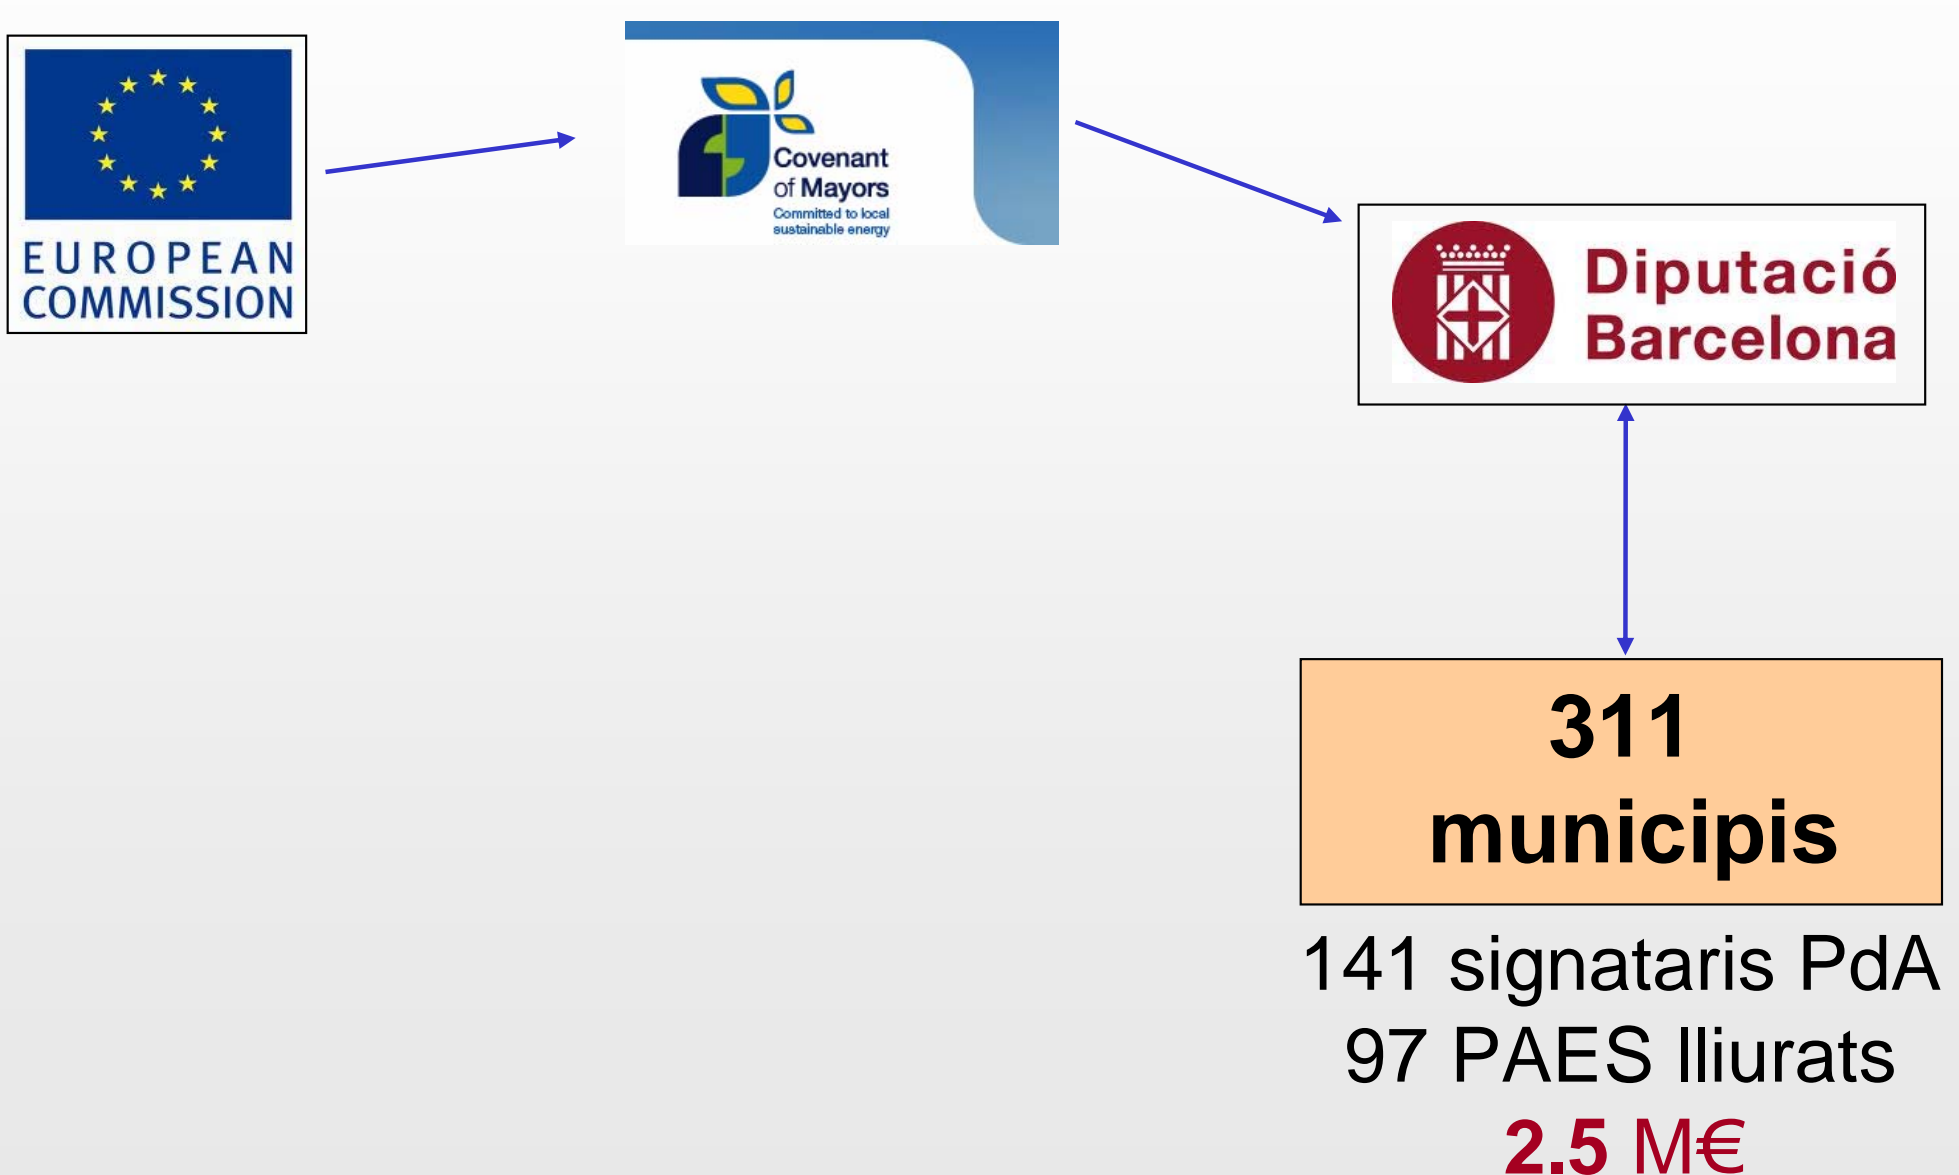

ESTRUCTURA DE SUPORT DEL PACTE D'ALCALDES