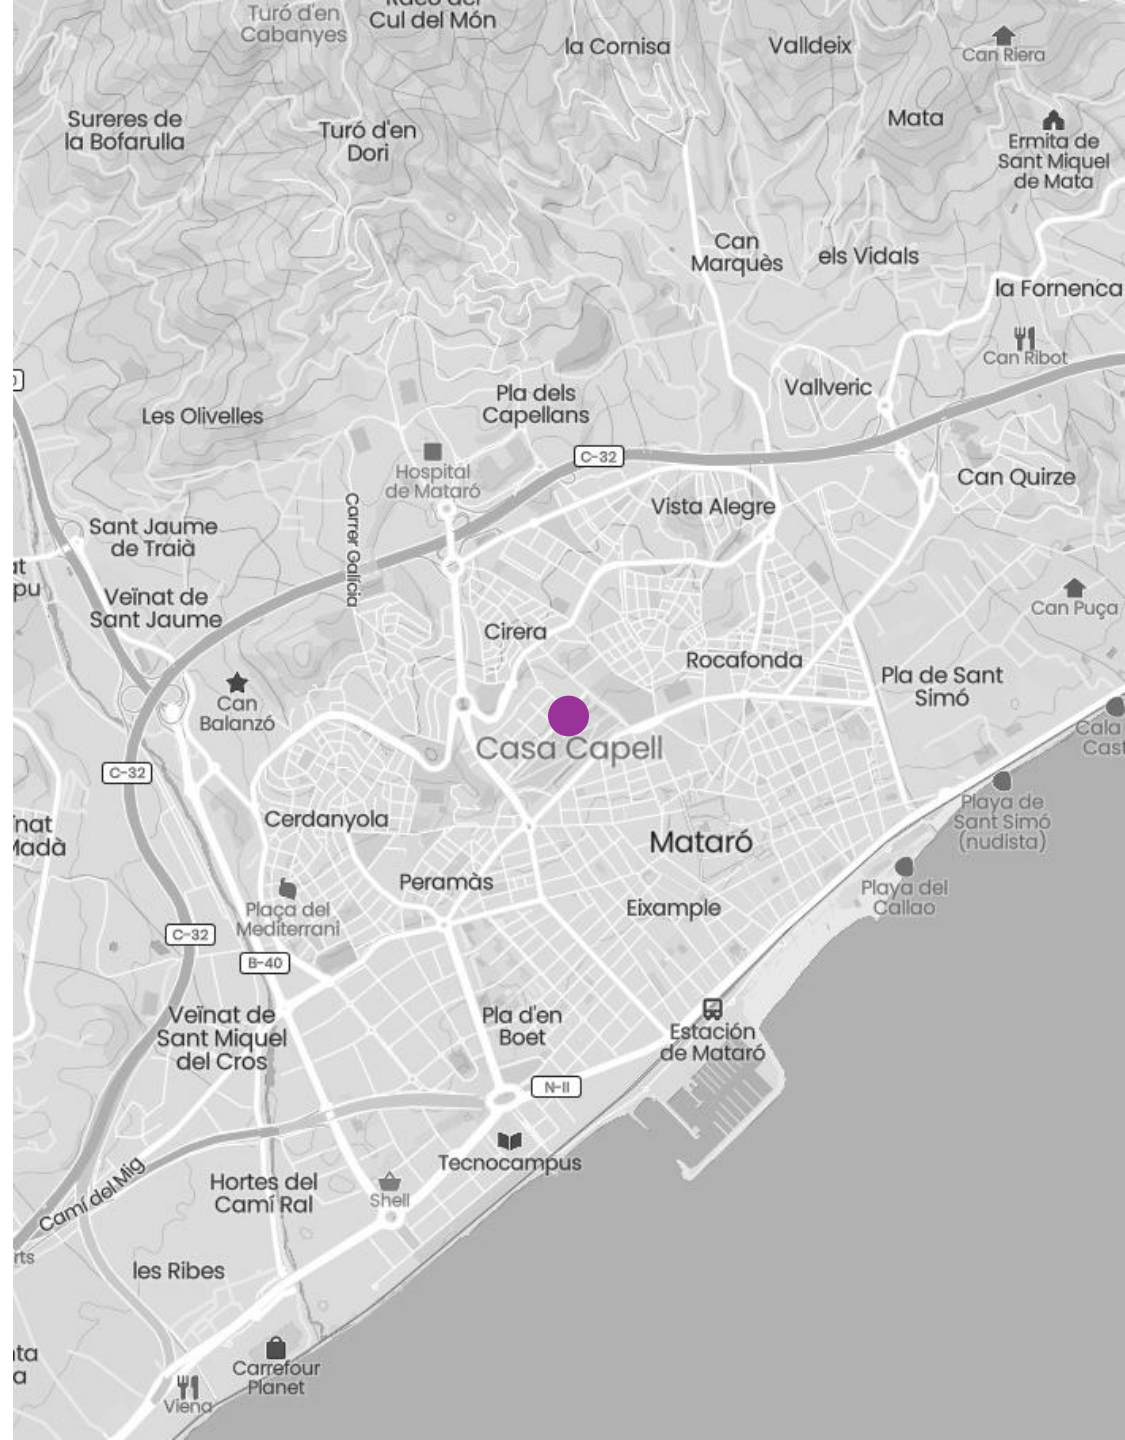

# Casa Capell

Equipament municipal situat  
al Parc Central de Mataró