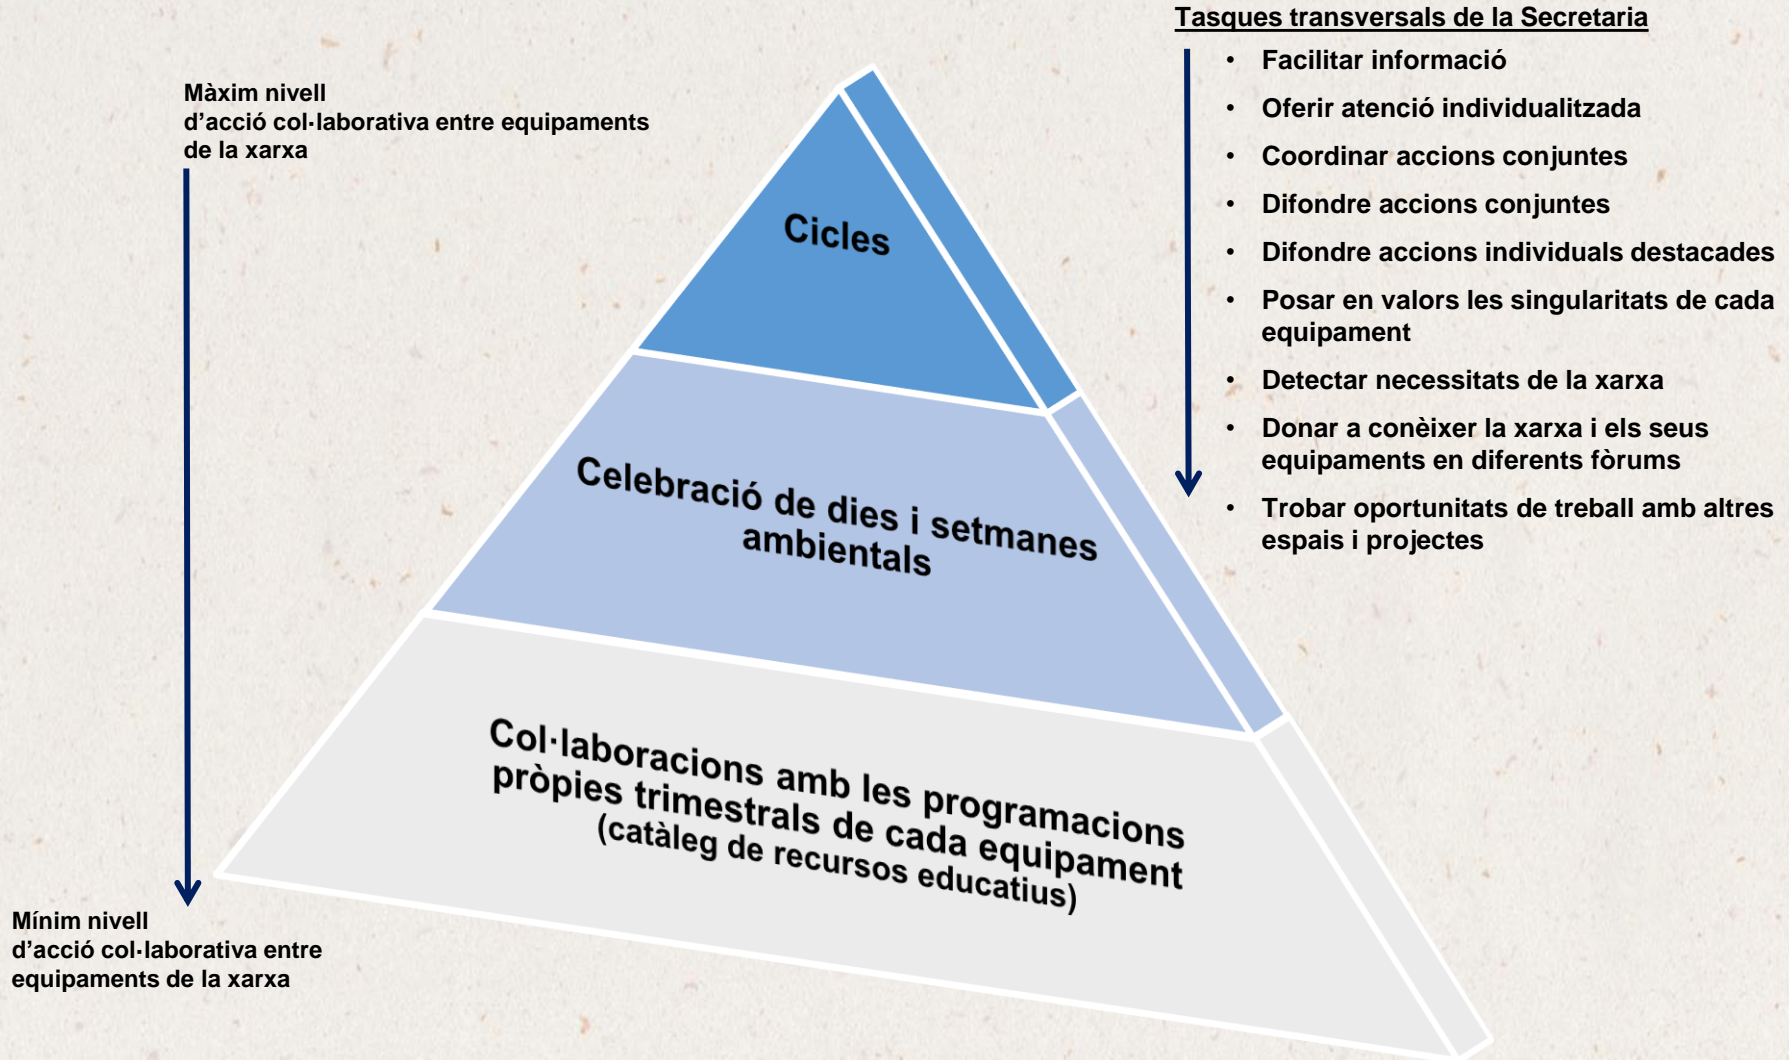

La Secretaria Tècnica de la XEAB

Treball amb els equipaments ambientals