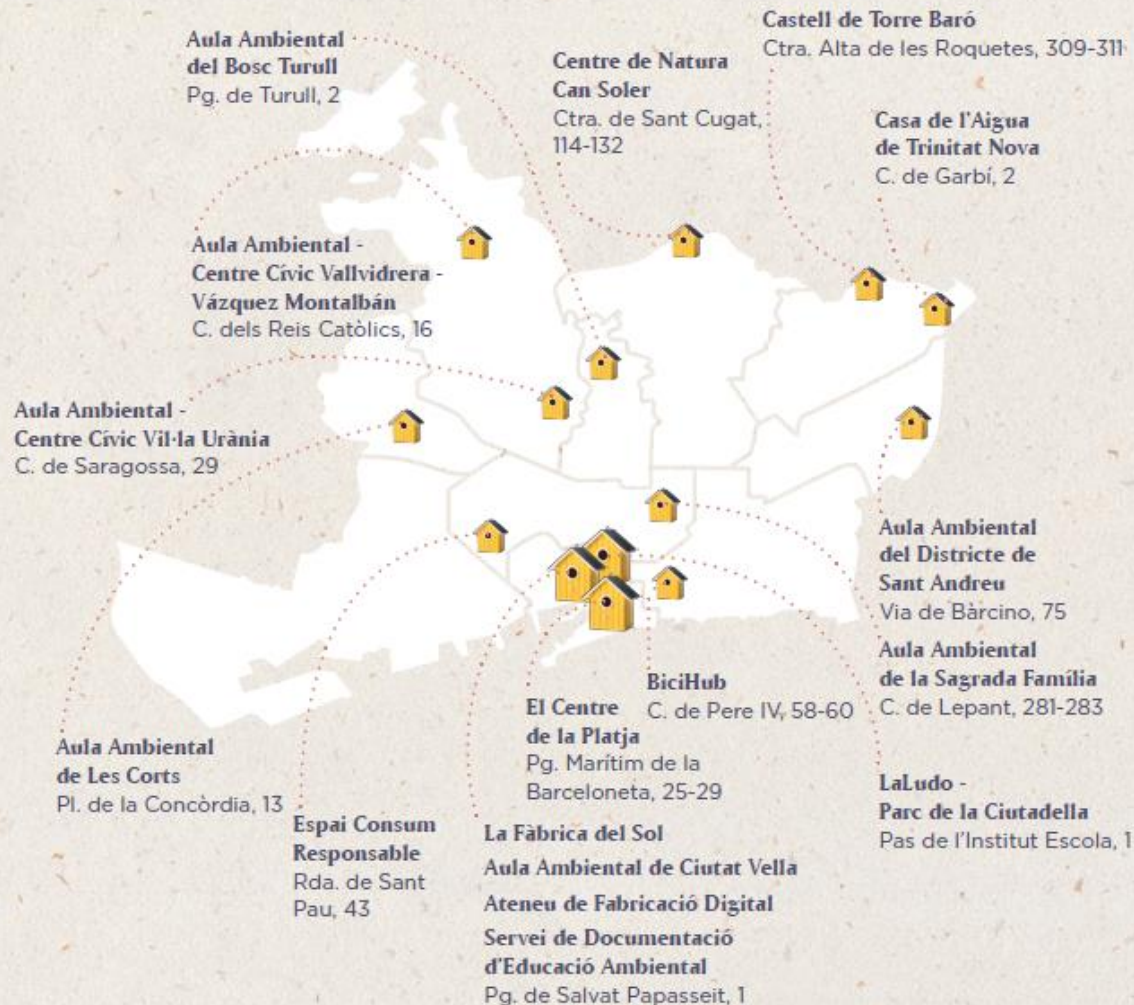

Equipaments Ambientals de Barcelona (XEAB)

Conjunt d'equipaments municipals de Barcelona que tenen com a eix central de treball la sostenibilitat i l'acció climàtica.

Alguns espais són gestionats pels districtes, mentre que altres es gestionen directament des d'Ecologia Urbana o bé des d'altres àrees municipals