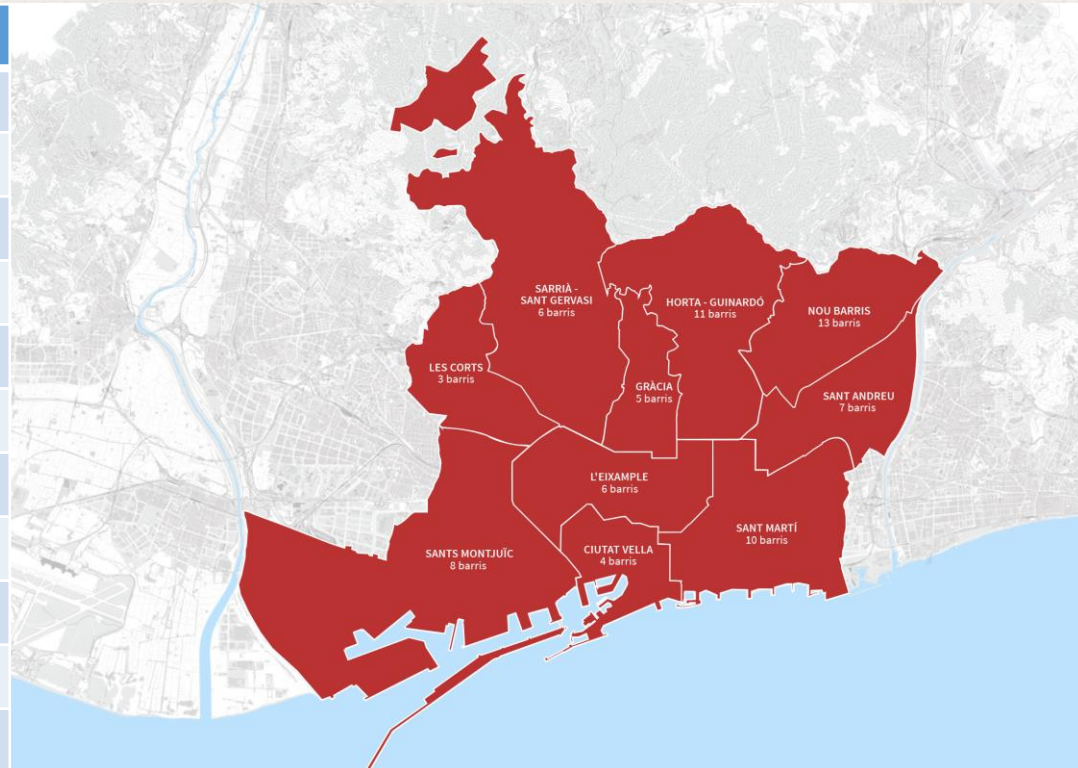

# Barcelona. Divisió territorial i població

**Població del Padró Municipal  
d'habitants a 1 de gener de 2022**

TERRITORI	POBLACIÓ
1 Ciutat Vella	106.028
2 Eixample	266.857
3 Sants-Montjuïc	183.770
4 Les Corts	81.074
5 Sarrià-Sant Gervasi	148.201
6 Gràcia	121.915
7 Horta-Guinardó	172.109
8 Nou Barris	170.736
9 Sant Andreu	149.826
10 Sant Martí	239.465
<b>TOTAL BARCELONA</b>	<b>1.639.981</b>