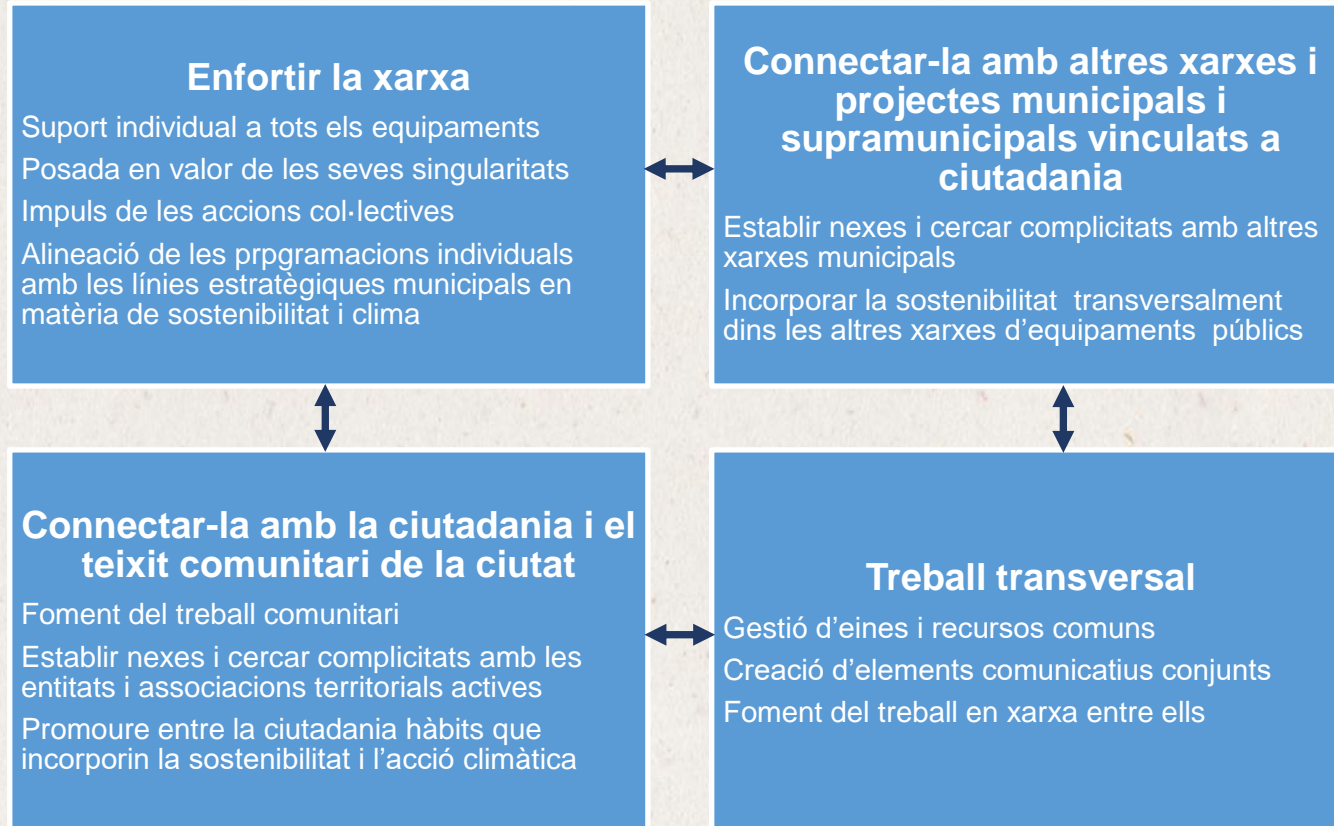

La Xarxa d'Equipaments Ambientals (XEAB)

Una Secretaria Tècnica al servei de la xarxa

El programa Barris + Sostenibles (Ecologia Urbana) posa a disposició de la XEAB una Secretaria Tècnica que té com a finalitat: