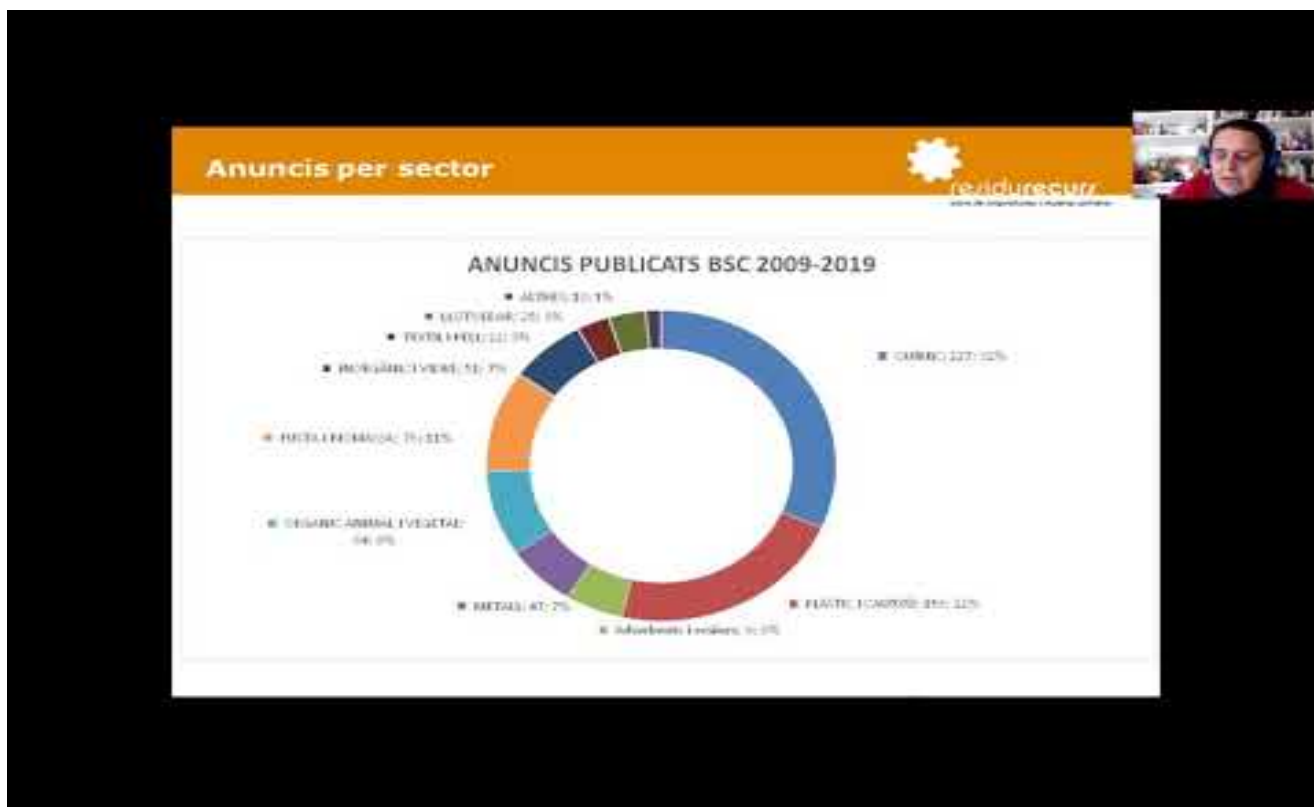

[11]

- [12]

URL d'origen: <https://xarxaenxarxa.diba.cat/videos/video-jornada-de-presentacio-de-porta-residurecurs>

Enllaços:

- [1] <https://xarxaenxarxa.diba.cat/members/collge>
- [2] <https://www.youtube.com/watch?v=-mHayQUusqE>
- [3] <https://www.youtube.com/watch?v=-mHayQUusqE&t=0s>
- [4] <https://www.youtube.com/watch?v=-mHayQUusqE&t=175s>
- [5] <https://www.youtube.com/watch?v=-mHayQUusqE&t=1536s>
- [6] <https://www.youtube.com/watch?v=-mHayQUusqE&t=2836s>
- [7] <https://www.youtube.com/watch?v=-mHayQUusqE&t=3860s>
- [8] <https://www.youtube.com/watch?v=-mHayQUusqE&t=4590s>
- [9] <https://www.youtube.com/watch?v=-mHayQUusqE&t=6057s>
- [10] <https://www.youtube.com/watch?v=-mHayQUusqE&t=6955s>
- [11] <http://www.youtube.com/watch?v=-mHayQUusqE>
- [12] <https://xarxaenxarxa.diba.cat/node/7743>