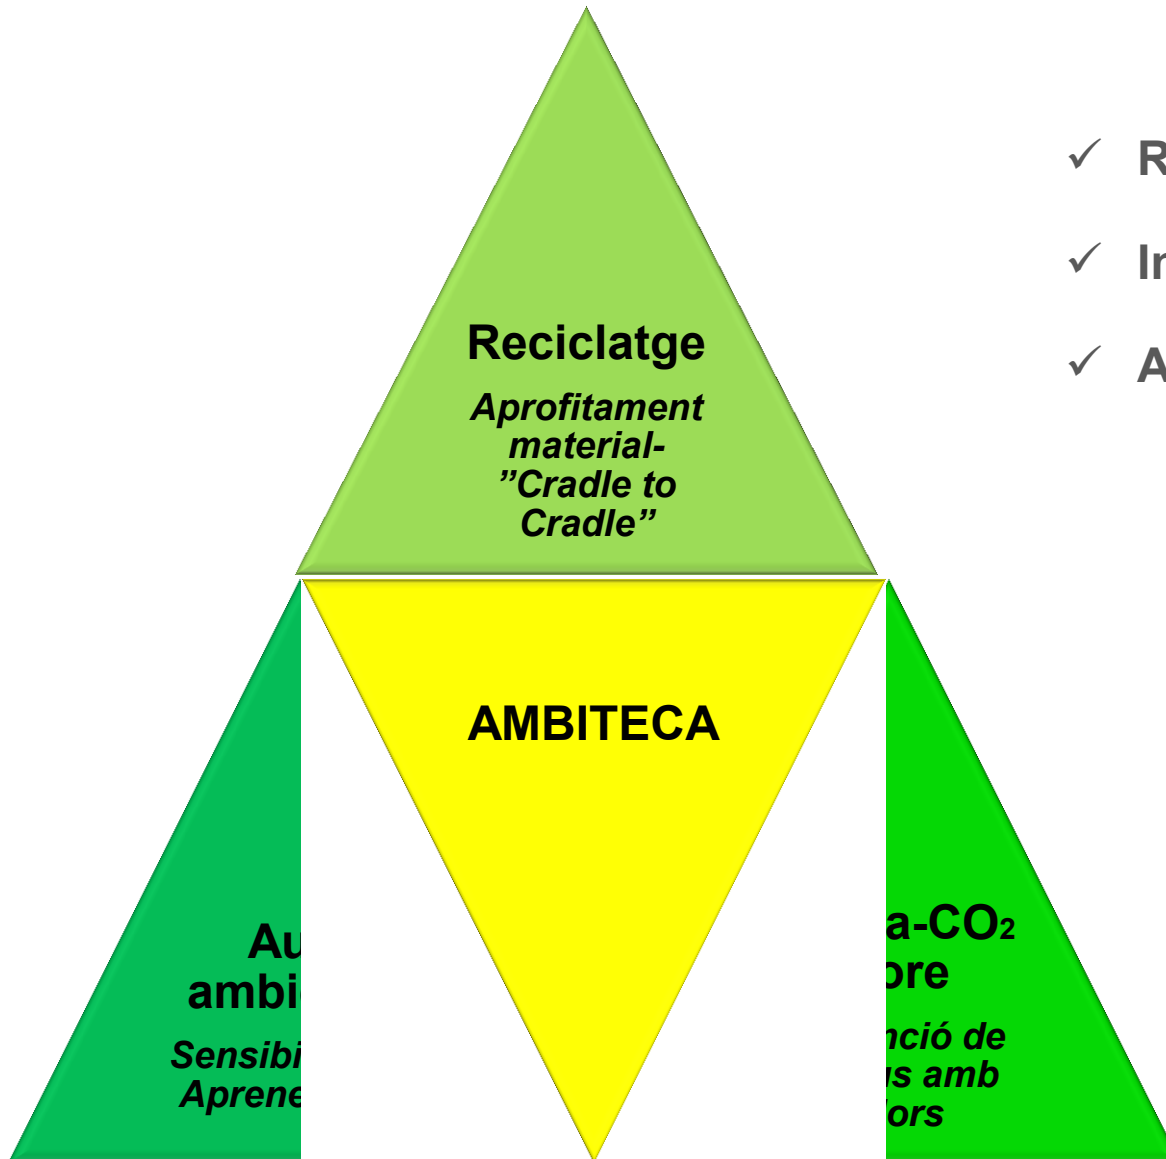

Cap a un nou model de vida