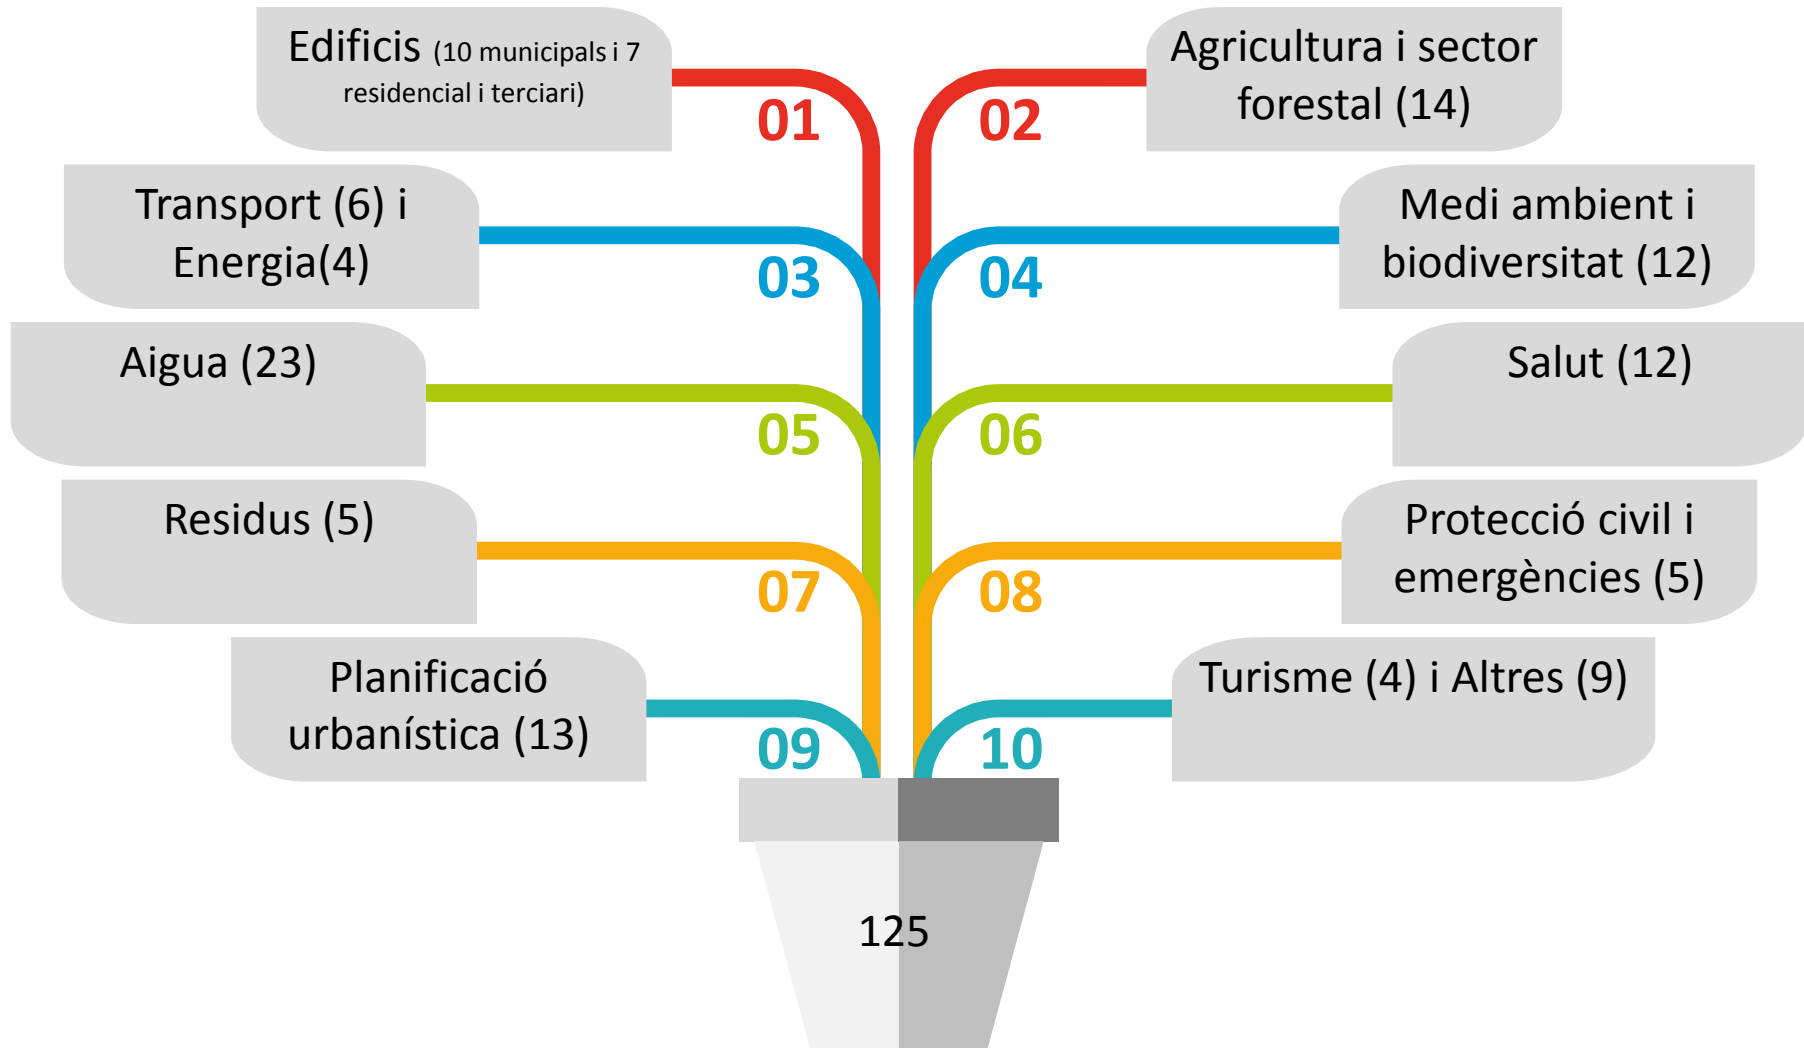

10 ANYS

**Pacte dels Alcaldes
pel Clima i l'Energia**

COM ÉS?

- **Format excel.**
- **Es preveu que acabi com la de mitigació:**
 - **Amb un check list que seleccioni accions**
 - **Un document (gairebé enllestit) amb la fitxa de cadascuna de les accions)**

Cada acció inclou

Diputació
Barcelona

Llista accions
d'adaptació al
canvi climàtic

ON EL TROBO?

<https://www.diba.cat/es/web/alcaldespelclima/eines-i-publicacions>

Diputació Barcelona #DibaOberta

LA DIPUTACIÓN DE BARCELONA | TEMAS | MUNICIPIOS | SEDE ELECTRÓNICA | GOBIERNO ABIERTO