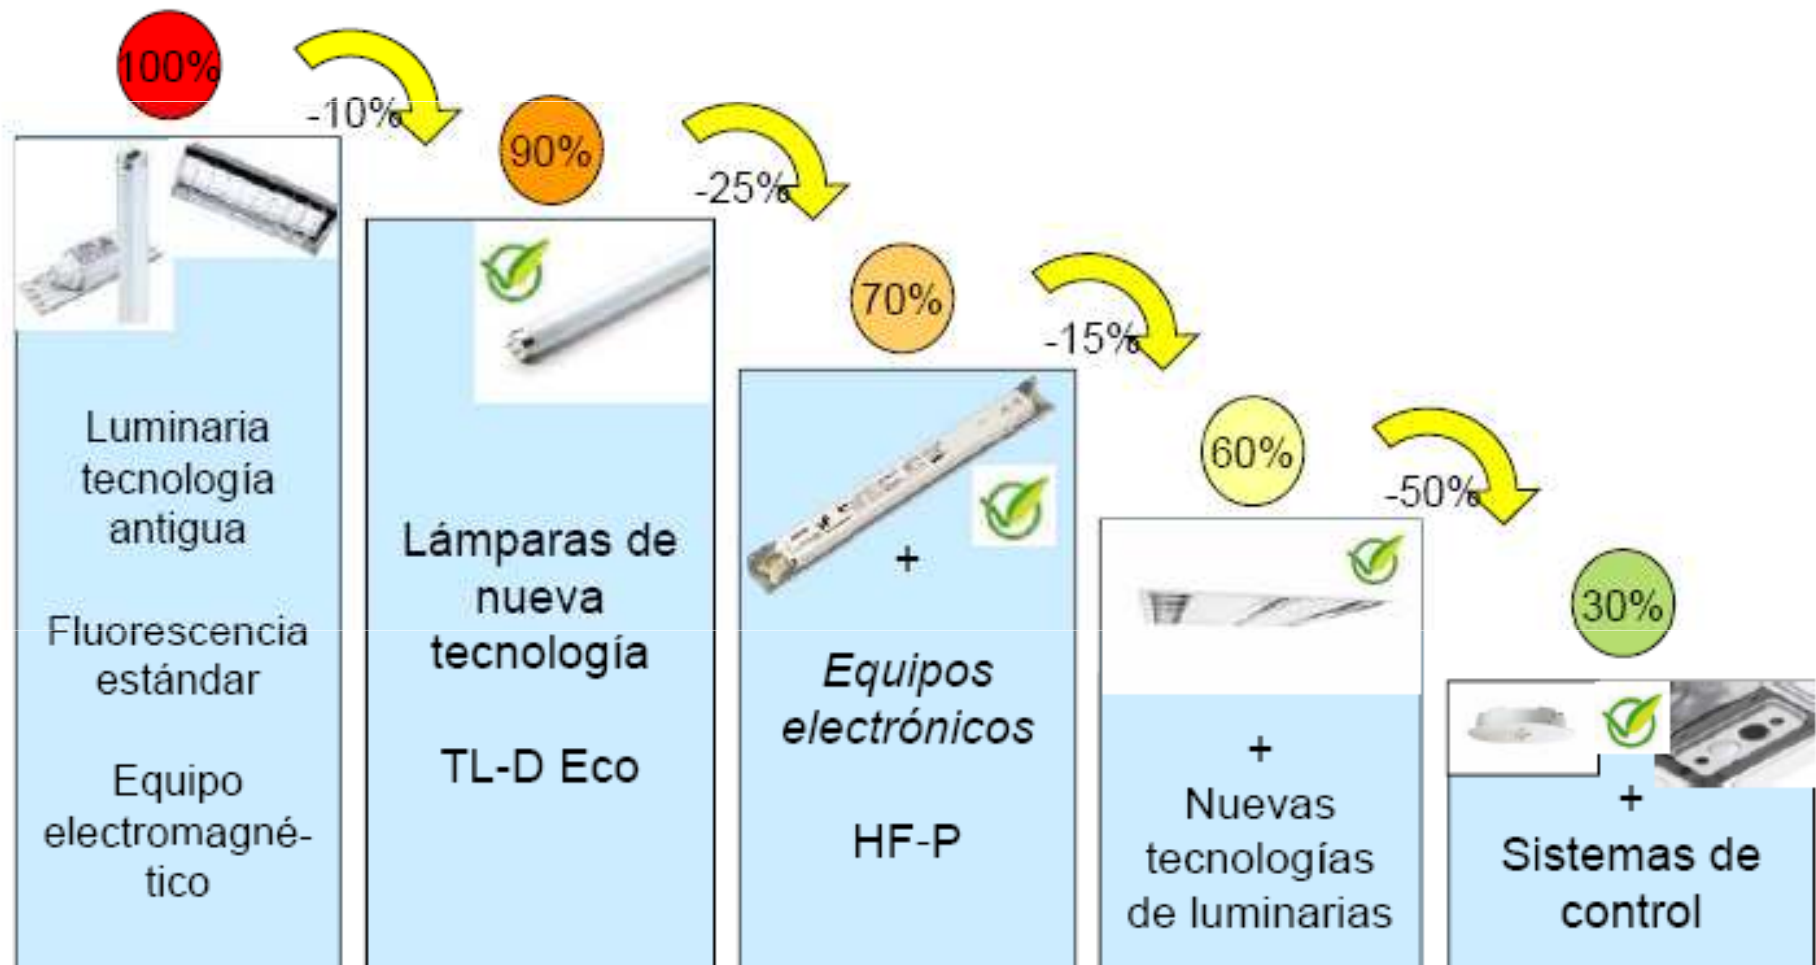

Que fem al nostre hospital vers l'eficiència en il·luminació?