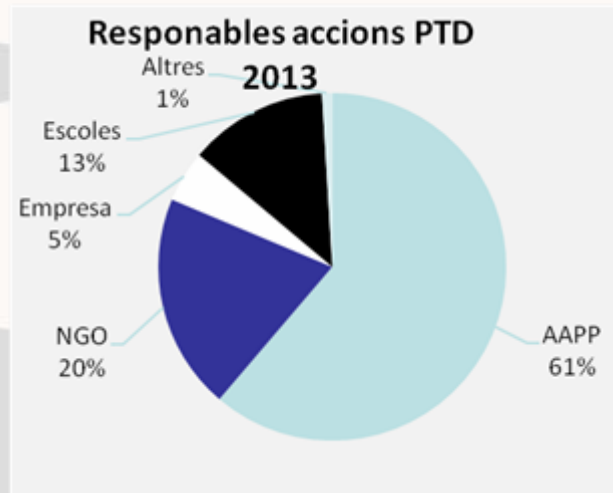

Generalitat
de Catalunya

1714 / 2014

- 209 Activitats Dia de la Reutilització
- 113 Responsables d'accions
- 38.5tn de residus evitats*
- 17,945 participants directes*
- Distribució responsables

*49% de respostes enquesta avaluació EWWR 2013