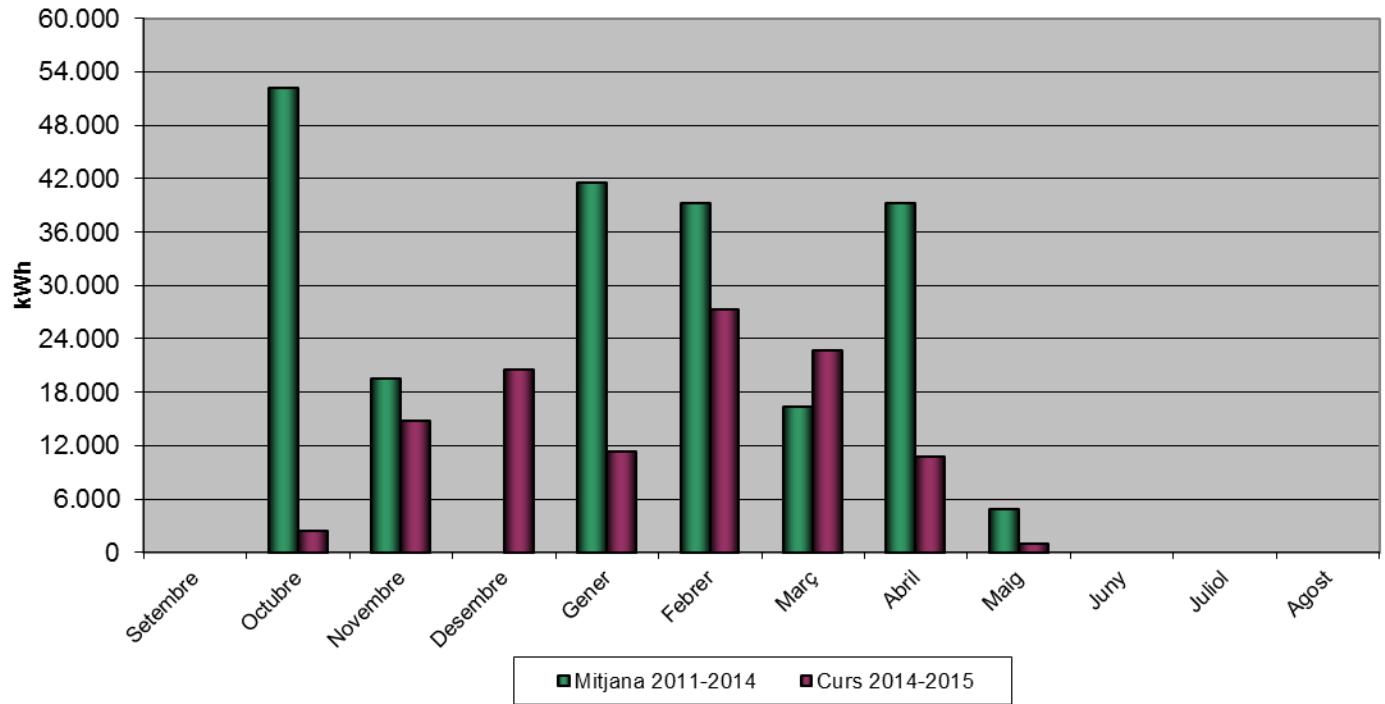

Consum tèrmic de l'Escola Puig Agut