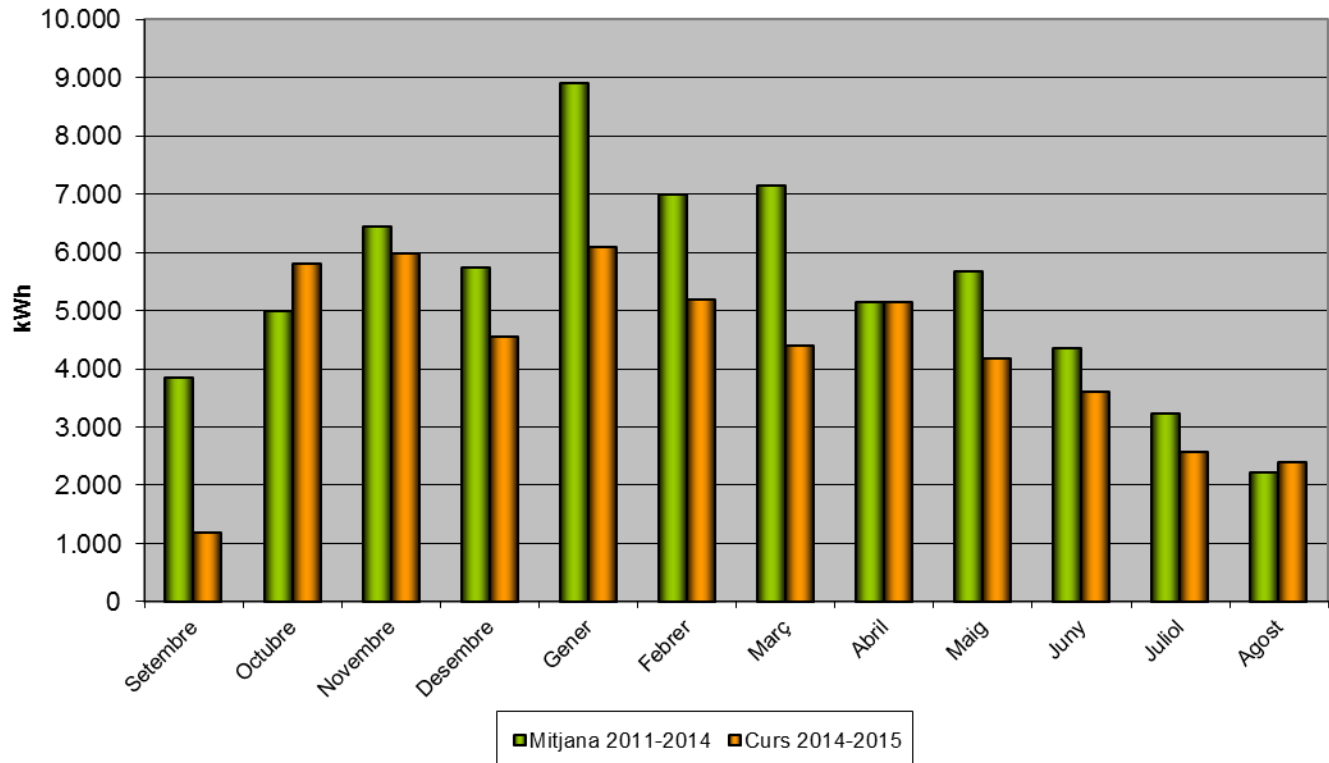

Consum elèctric de l'Escola Puig Agut