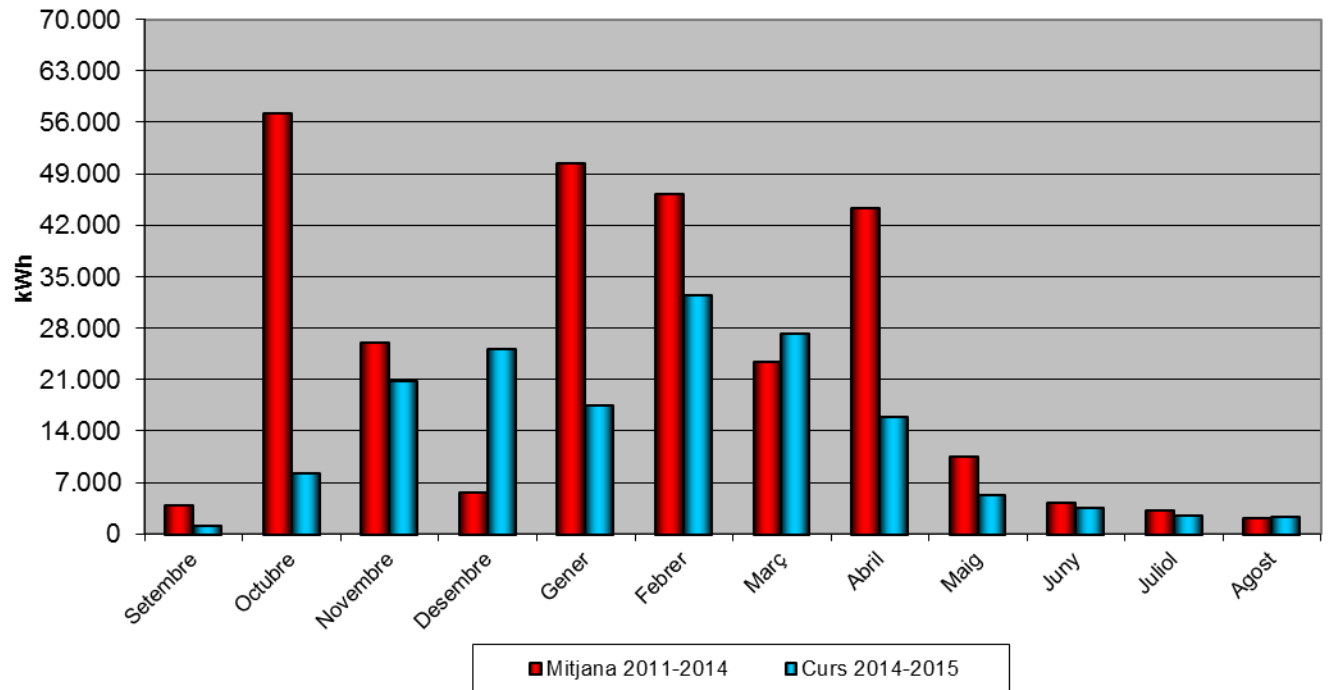

Consum total d'energia de l'Escola Puig Agut