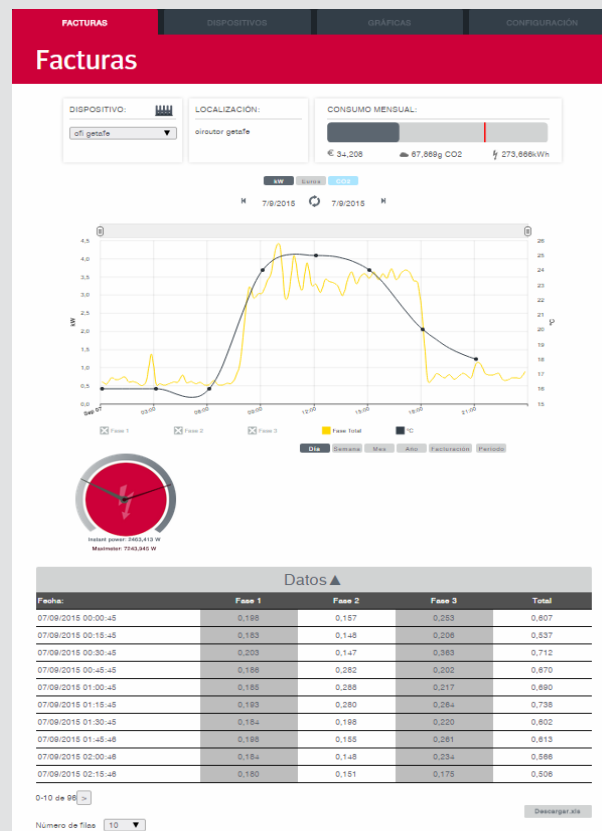

Dispositius

Wi-beee
Trifásic

Wi-beee
Monofásic