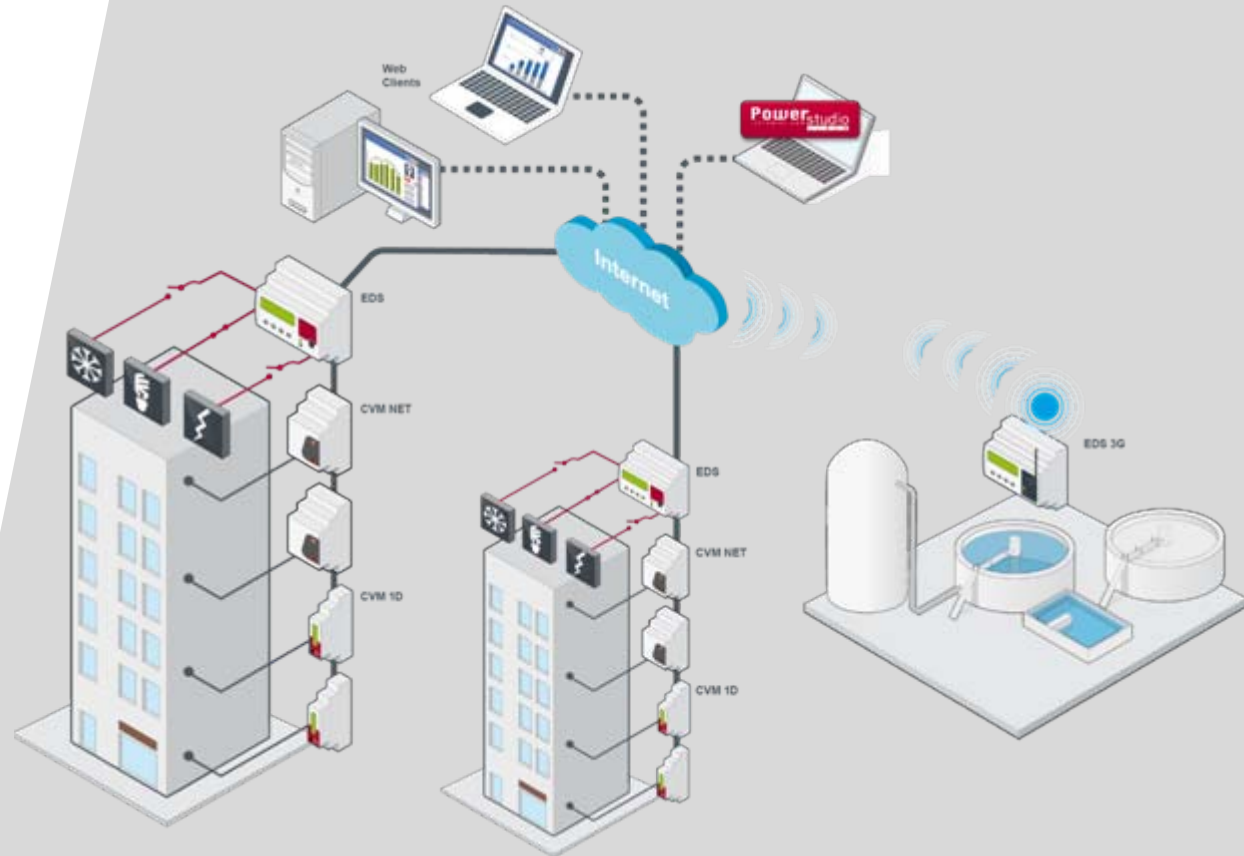

## Comptadors de suministres energètics

Integración

## Telegestor Energètic

3G

RS-485

# Aplicació

- Monitoritzar consums
- Monitoritzar paràmetres no elèctrics
- Distribució de los consumo
- EnPIs
- Administració de consumo distribuïts
- Adaptació flexible