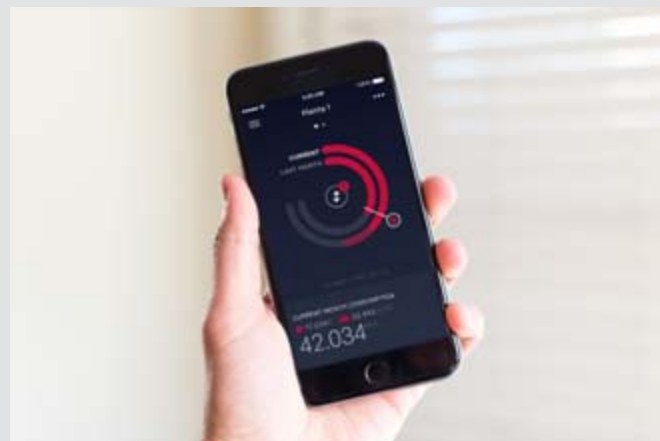

Dispositius

Wi-beee
Trifásic

Wi-beee
Monofásic