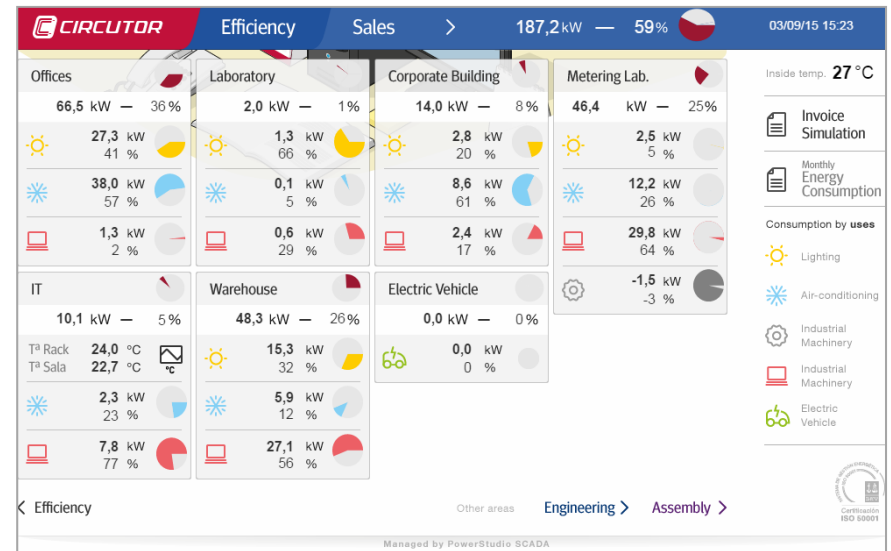

PowerStudio SCADA