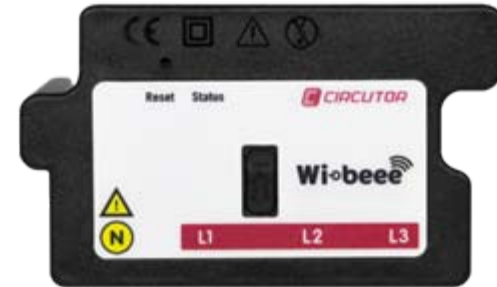

En el marc de:

Technology for energy efficiency

**Wi-beeee**

*wibeee.circutor.com*

**Sin cables**, sencillo de Instalar/Desinstalar  
No ocupa espacio, **sistema patentado carril DIN 0**  
Sistema completamente **inalámbrico**, WIFI  
Directiva 2012/27/UE. **Auditorias energéticas y SGE**

# Dispositius

**Wi-beee**  
Trifásic

**Wi-beee**  
Monofásic