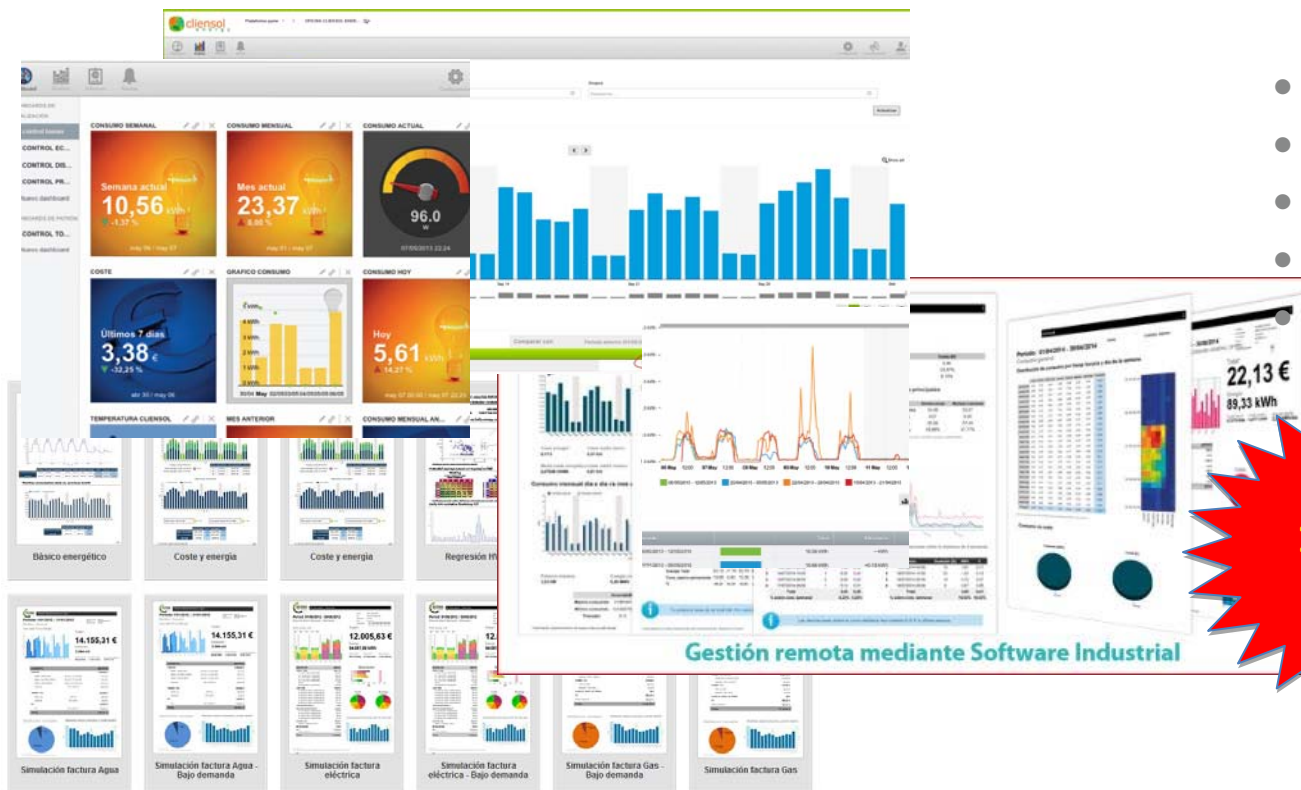

Els aparells de monitoratge energètic d'edificis com a eina d'estalvi

CLIENSOL ENERGY

MONITOR ENVIR DOMÈSTIC

Envir
The SmartR Monitor

- Potència i cost en temps real
- Possibilitat de connexió trifàsica
- Possibilitat de 10 dispositius control
- 7 anys de memòria interna
- Software open i Professional
- Connexió amb nous sensors de comptadors (electricitat, gas, aigua)

CLIENSOL ENERGY

ANALIZADOR ACCUENERGY INDUSTRIA

**INDUSTRIAL
METER**

ACCUENERGY
by Cliensol Energy
Spain and Portugal

- Múltiples protocolos de comunicación
- Monitorización de la calidad de los circuitos
- Versatilidad y expansión por módulos
- Registro de datos avanzado
- Software profesional
- Posibilidad de actuaciones ON/Off
- Web de servicio interno
- Posibilidad de envío a software de cliente

Múltiples Sensores de Energía

395€

 cliensol
energy

Els aparells de monitoratge energètic d'edificis com a eina d'estalvi

CLIENSOL ENERGY

SOFTWARE PROFESIONAL ENERGY CONTROL

- Informes, alarmes
- Totes les tarifes
- Dashboard
- Grups
- Evolucio